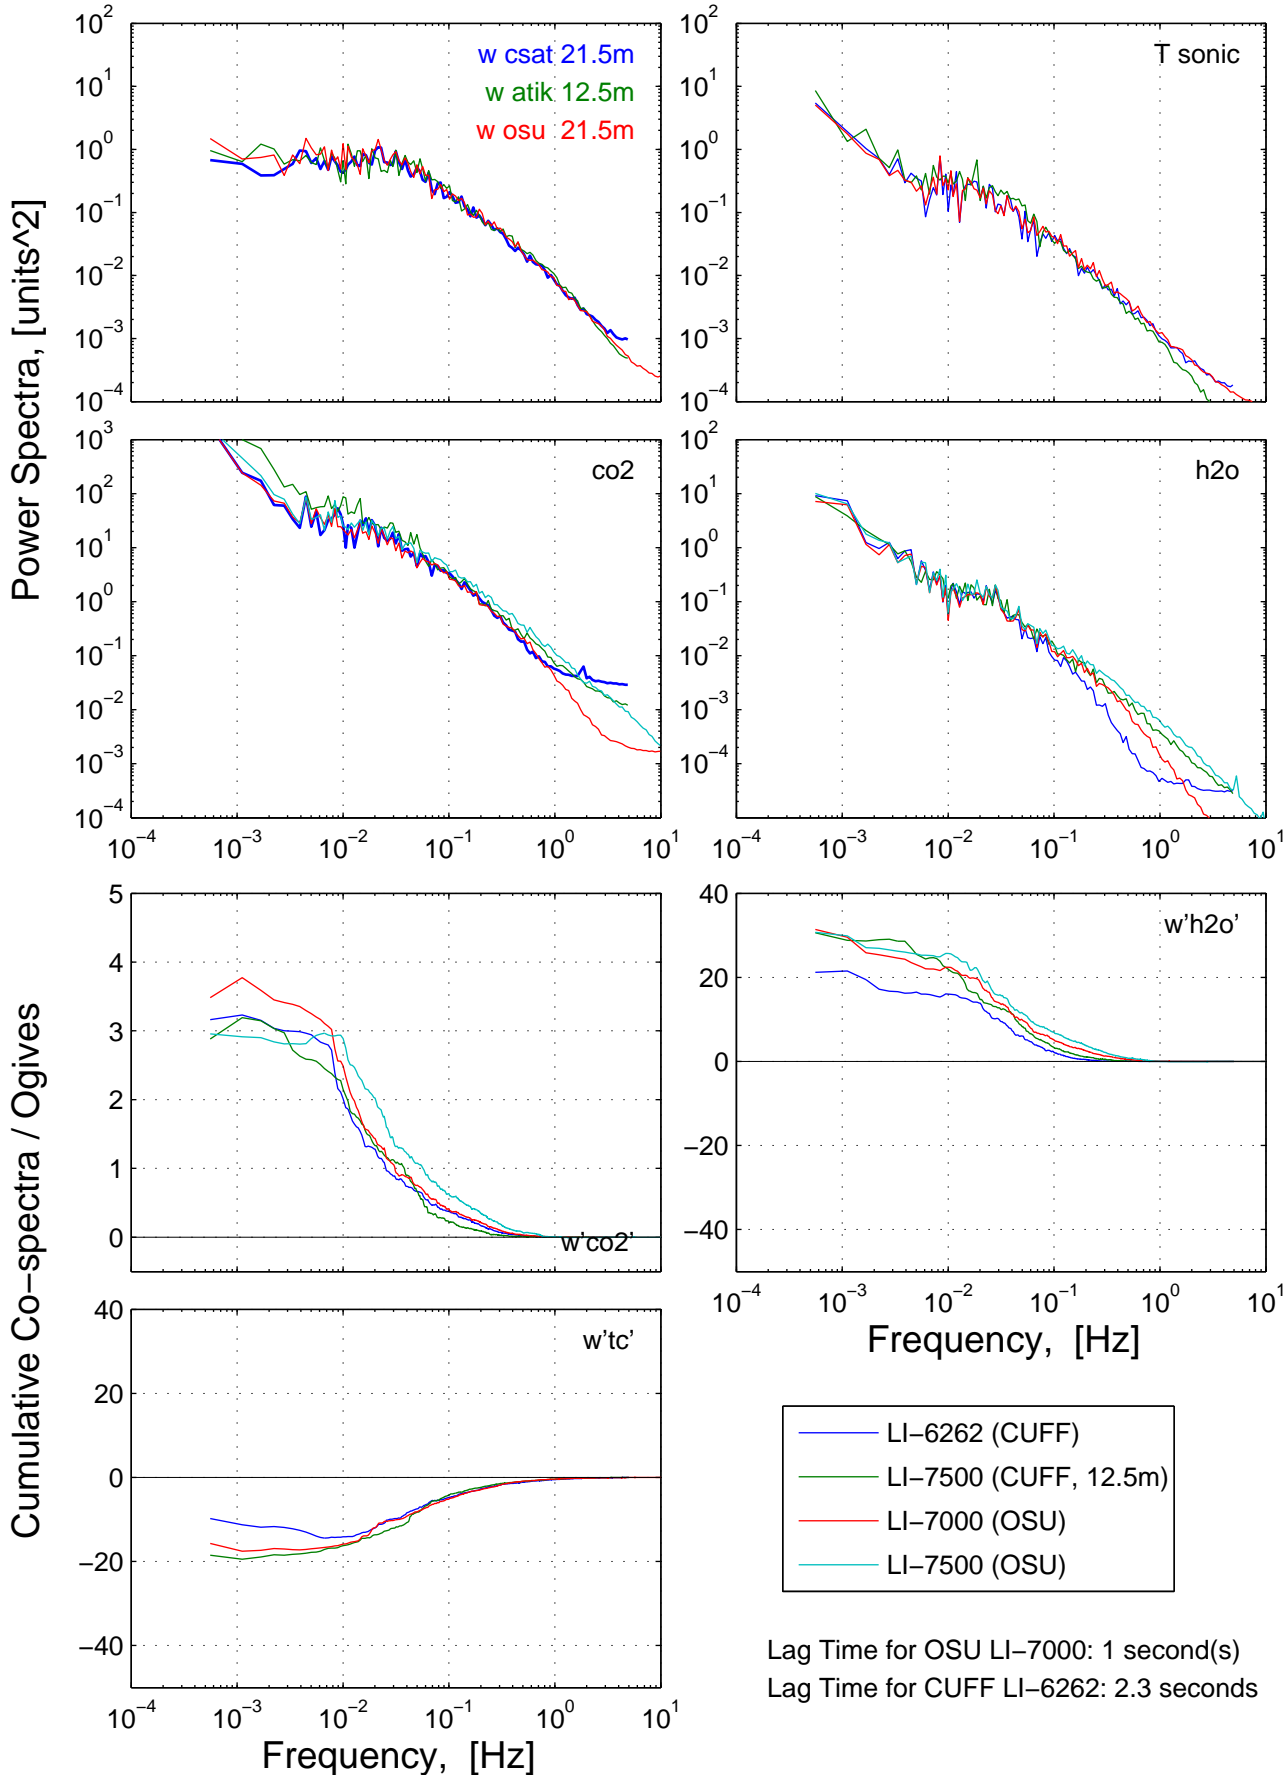

2.78 hr 16.7 min 1.7 min 10.00 s 1.00 s 0.10 s 2.78 hr 16.7 min 1.7 min 10.00 s 1.00 s 0.10 s

2.78 hr 16.7 min 1.7 min 10.00 s 1.00 s 0.10 s 2.78 hr 16.7 min 1.7 min 10.00 s 1.00 s 0.10 s

2.78 hr 16.7 min 1.7 min 10.00 s 1.00 s 0.10 s 2.78 hr 16.7 min 1.7 min 10.00 s 1.00 s 0.10 s