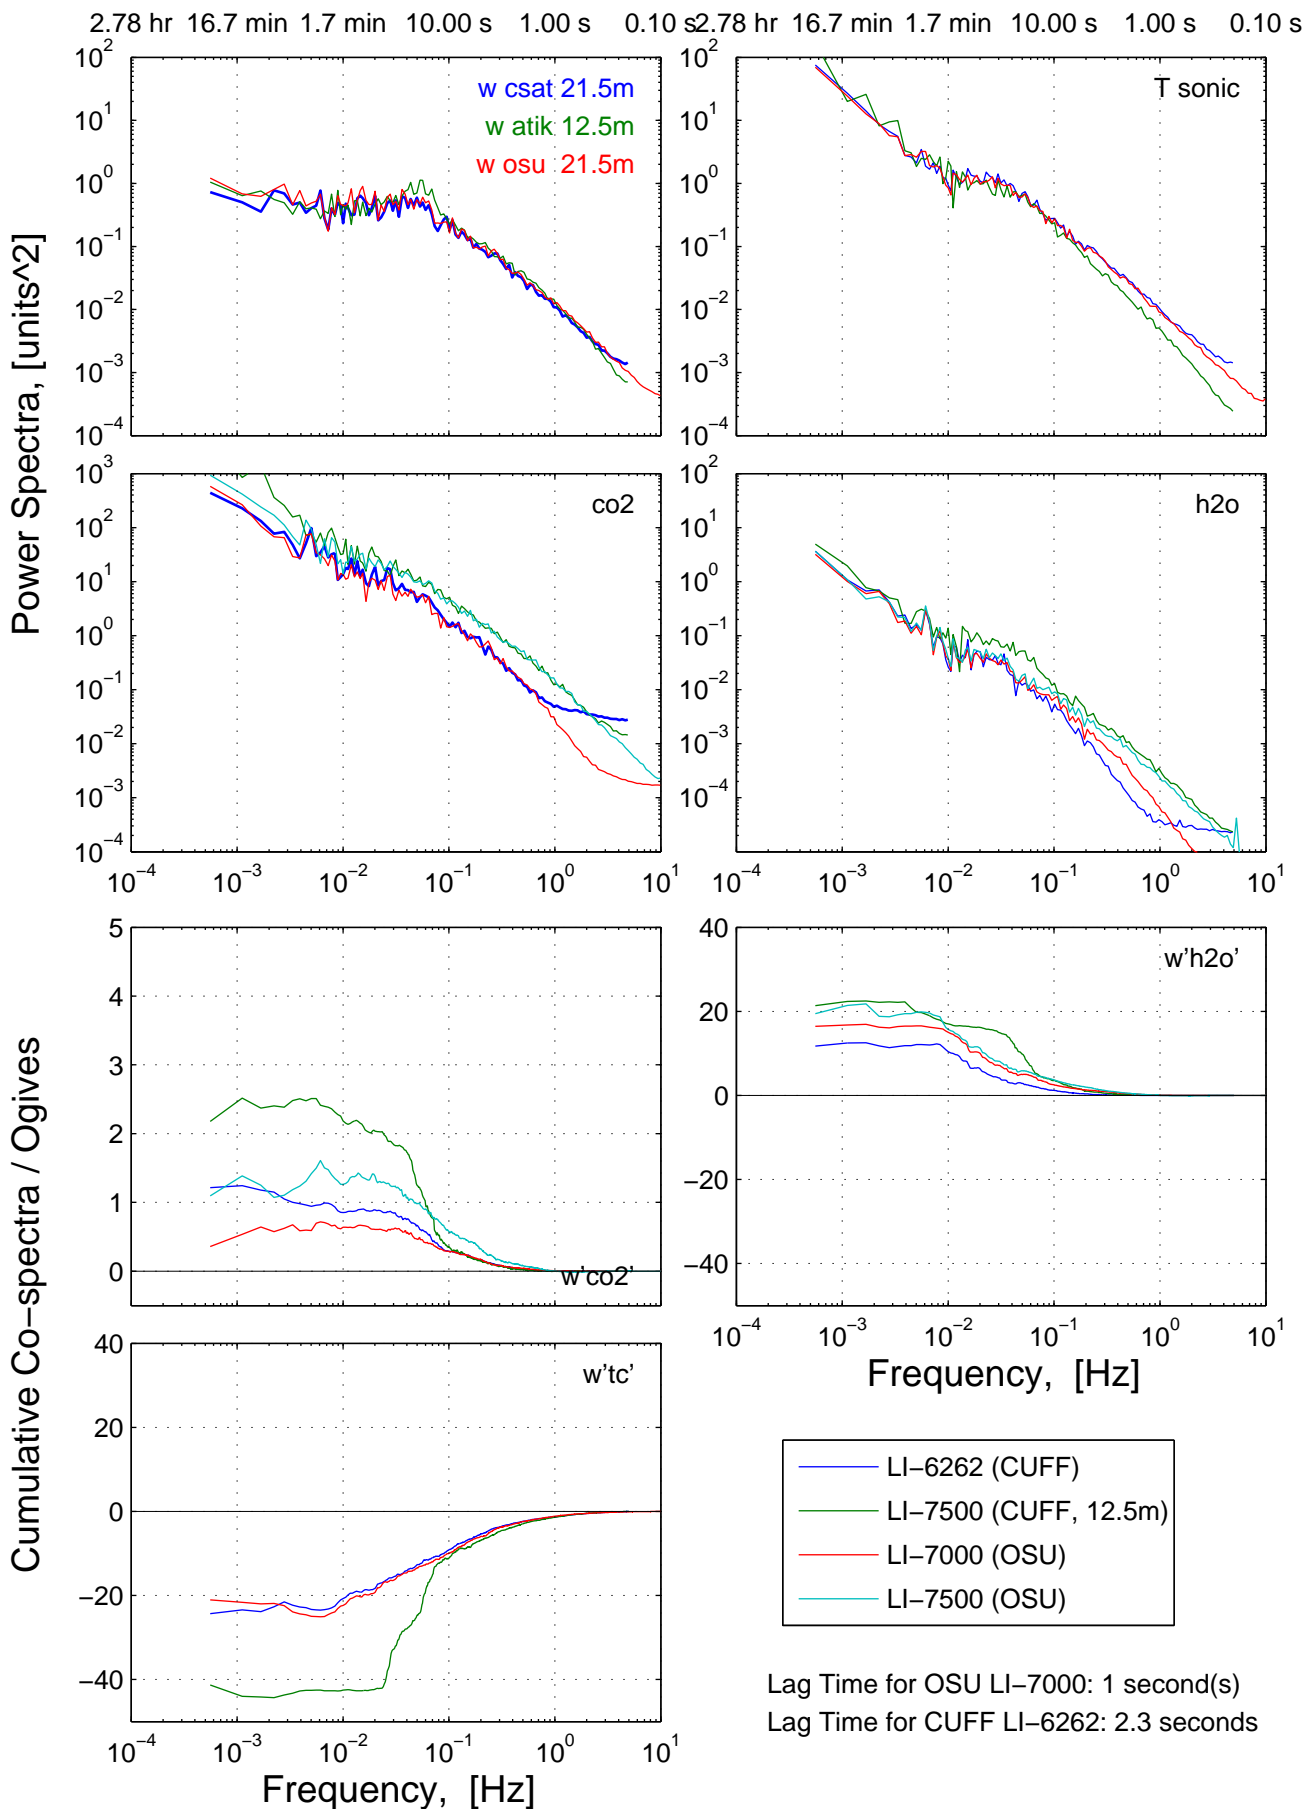

2.78 hr 16.7 min 1.7 min 10.00 s 1.00 s 0.10 s 2.78 hr 16.7 min 1.7 min 10.00 s 1.00 s 0.10 s

2.78 hr 16.7 min 1.7 min 10.00 s 1.00 s 0.10 s 2.78 hr 16.7 min 1.7 min 10.00 s 1.00 s 0.10 s

2.78 hr 16.7 min 1.7 min 10.00 s 1.00 s 0.10 s 2.78 hr 16.7 min 1.7 min 10.00 s 1.00 s 0.10 s