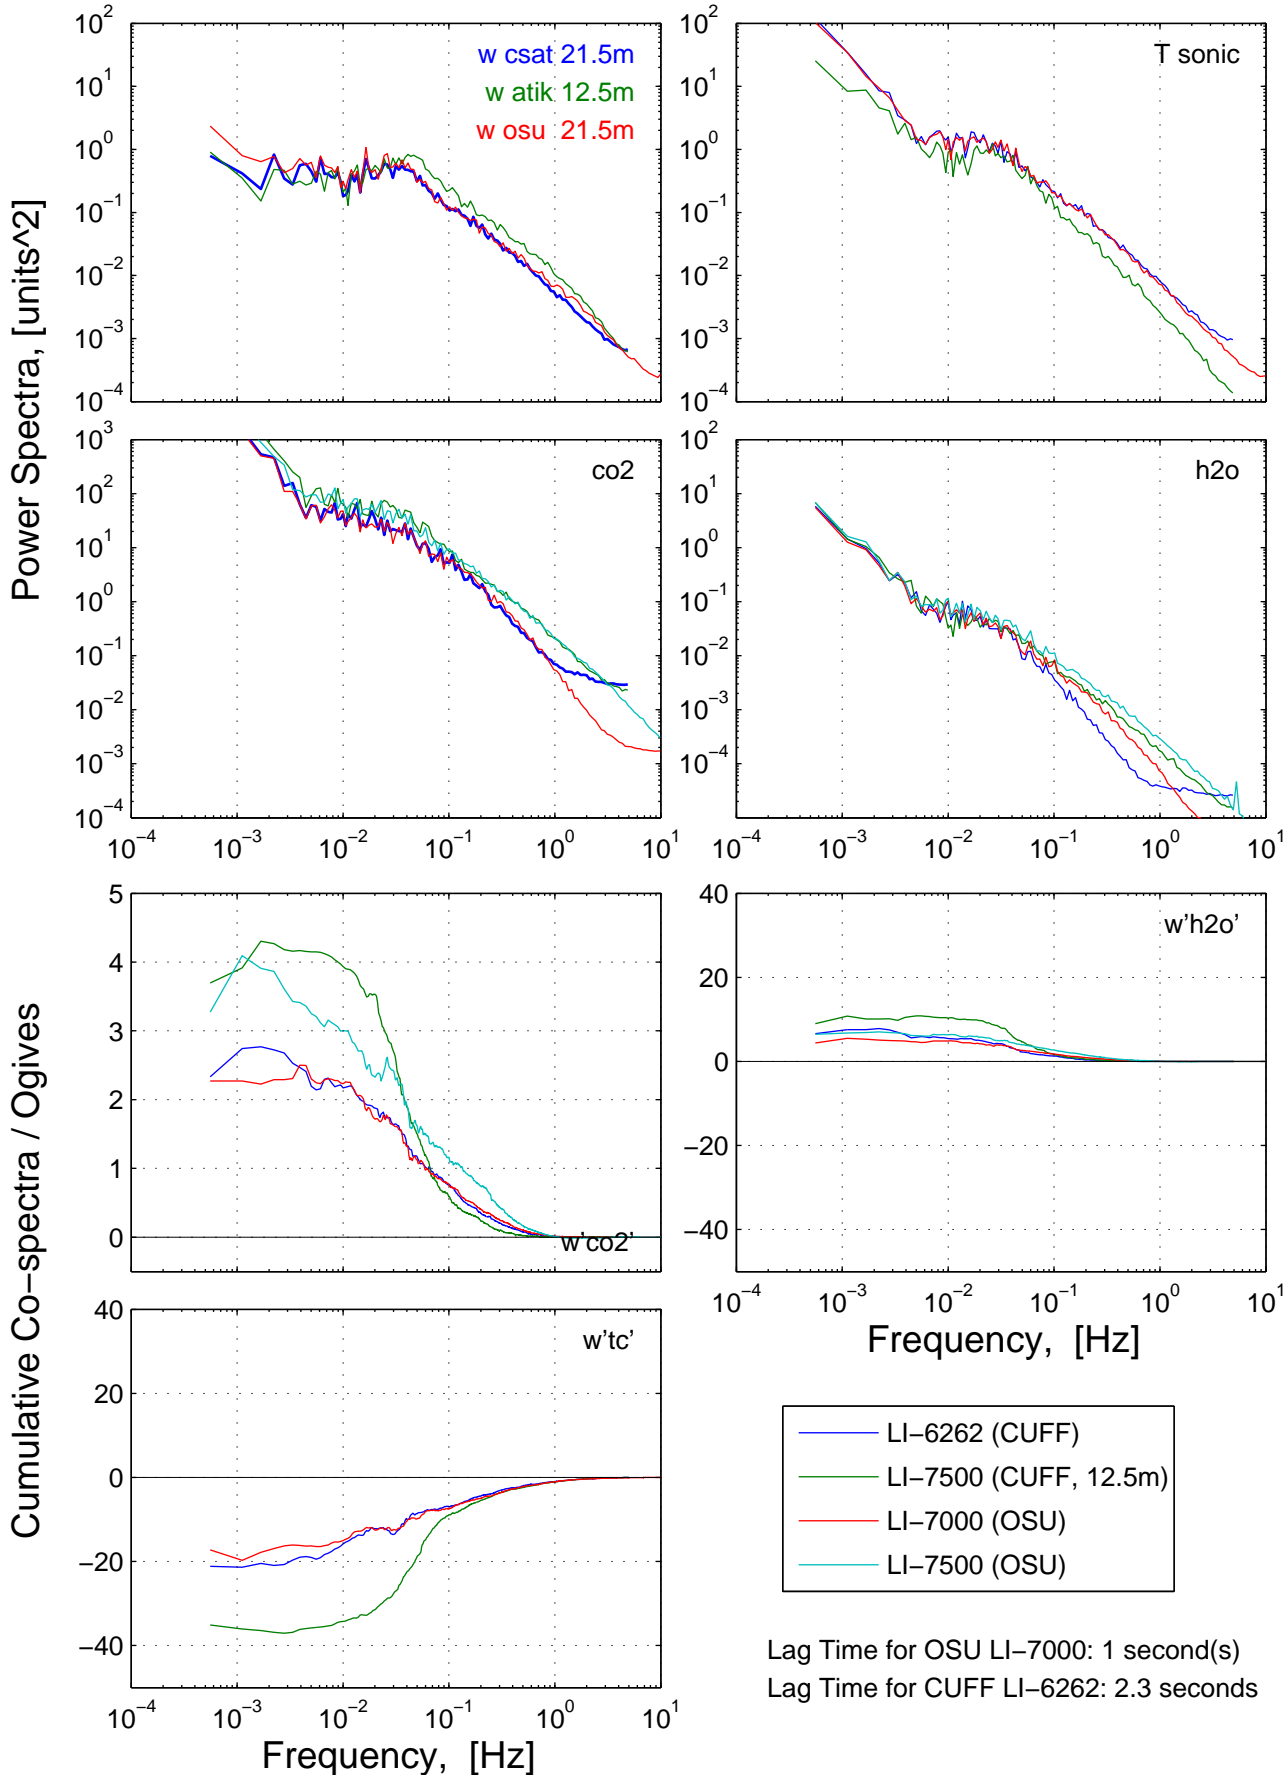

2.78 hr 16.7 min 1.7 min 10.00 s 1.00 s 0.10 s 2.78 hr 16.7 min 1.7 min 10.00 s 1.00 s 0.10 s

2.78 hr 16.7 min 1.7 min 10.00 s 1.00 s 0.10 s 2.78 hr 16.7 min 1.7 min 10.00 s 1.00 s 0.10 s

2.78 hr 16.7 min 1.7 min 10.00 s 1.00 s 0.10 s 2.78 hr 16.7 min 1.7 min 10.00 s 1.00 s 0.10 s