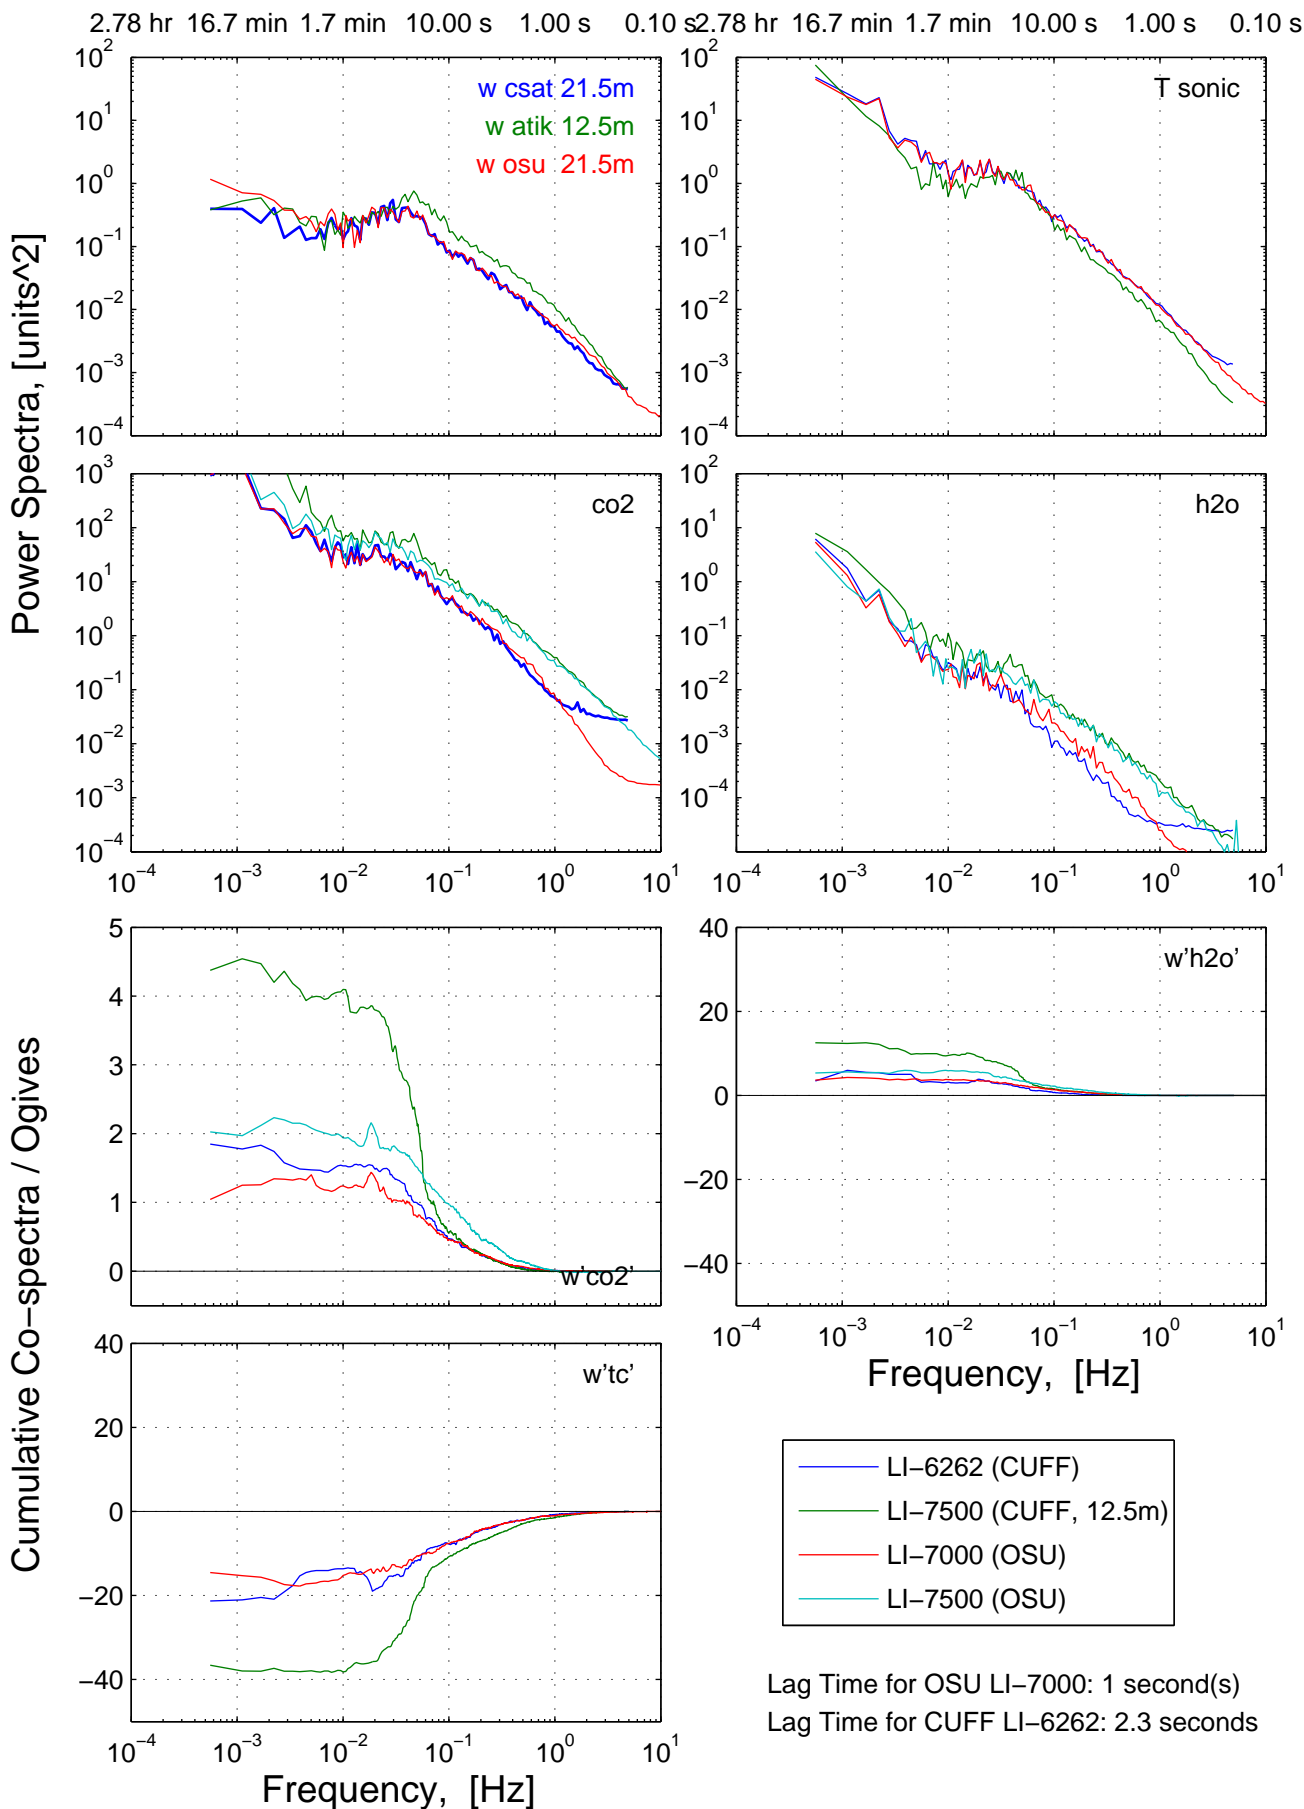

2.78 hr 16.7 min 1.7 min 10.00 s 1.00 s 0.10 s 2.78 hr 16.7 min 1.7 min 10.00 s 1.00 s 0.10 s

2.78 hr 16.7 min 1.7 min 10.00 s 1.00 s 0.10 s 2.78 hr 16.7 min 1.7 min 10.00 s 1.00 s 0.10 s

2.78 hr 16.7 min 1.7 min 10.00 s 1.00 s 0.10 s 2.78 hr 16.7 min 1.7 min 10.00 s 1.00 s 0.10 s